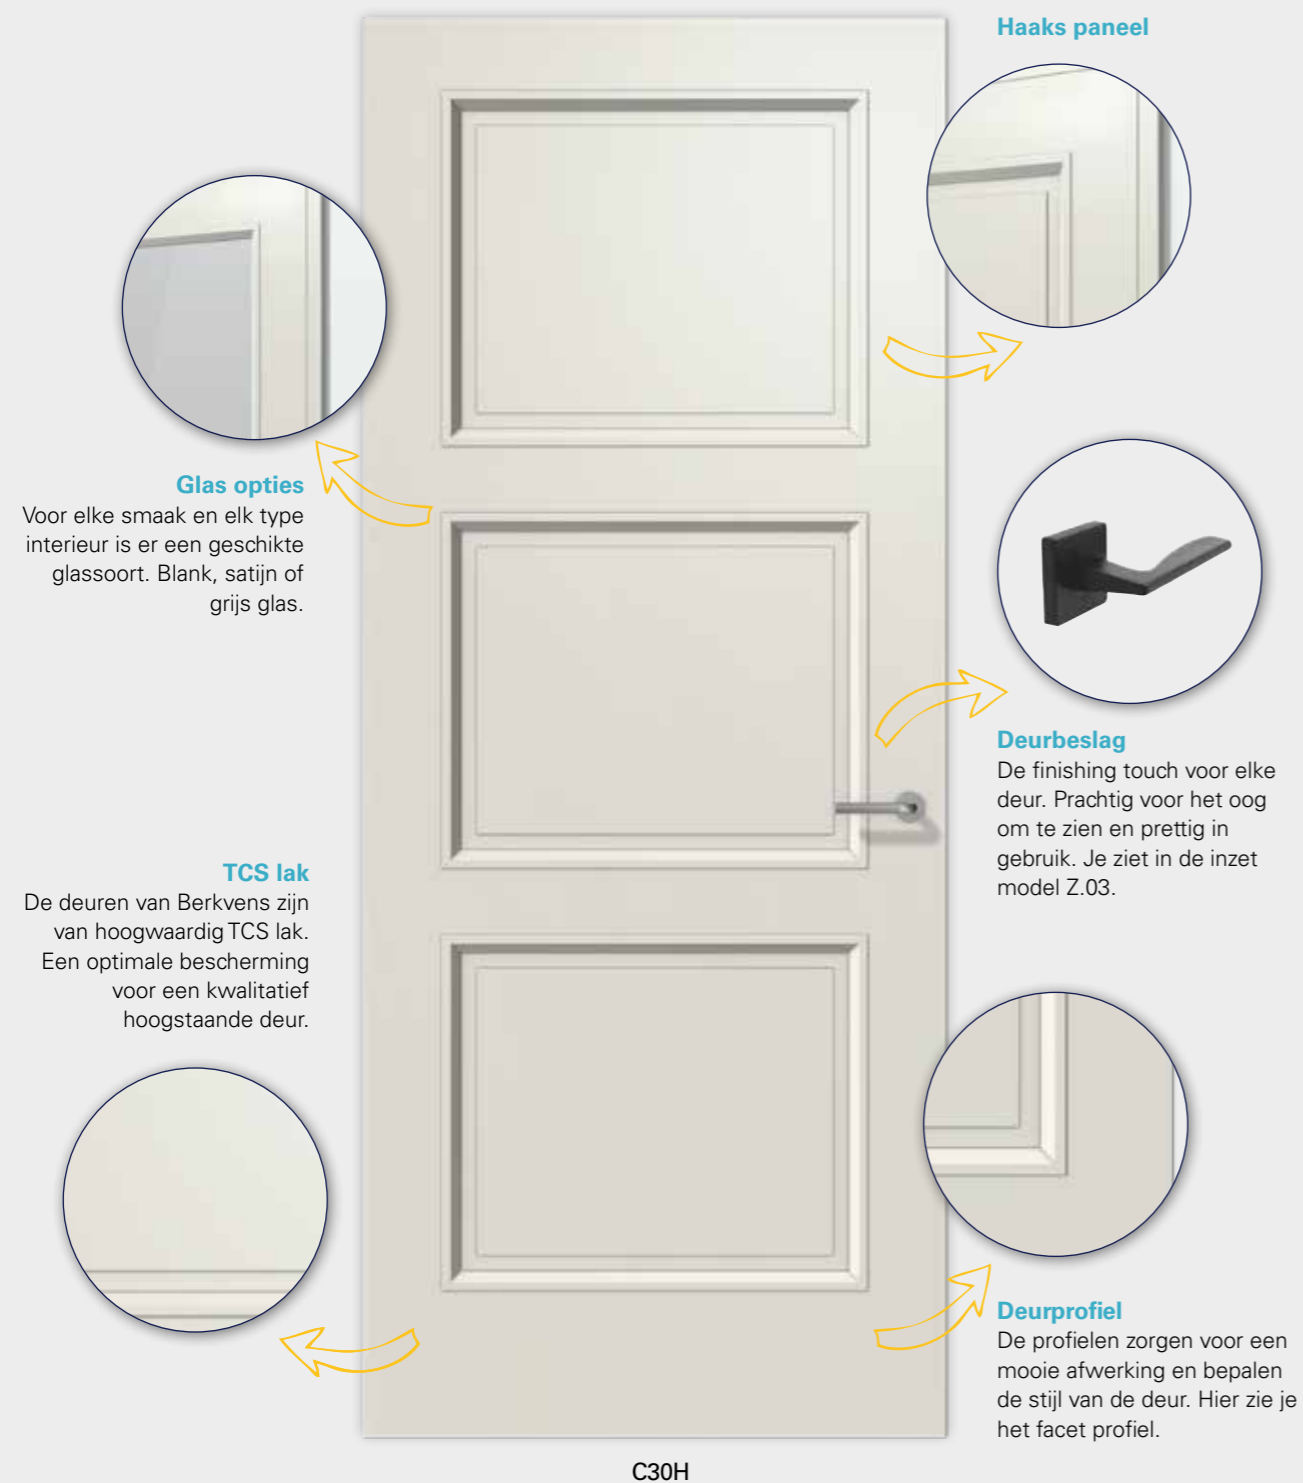

modellen Berkolux trap facet | vlak paneel

Berkolux trap facet | haaks paneel

Profiel: trap facet

Vroeger werd de klassiek opgebouwde deur vaak voorzien van een sierprofiel. De veel toegepaste variant was het trapfacet, een getrapt afgeschuind profiel. Deze profilering wordt niet alleen in deuren toegepast maar ook in bijvoorbeeld lijstwerk in het interieur.

modellen Berkolux trap facet | haaks paneel

Berkolux facet | vlak paneel

Profiel: facet

De facetprofilering, een profilering met afgeschuind profiel, is de meest toegepaste uitvoering. Het voordeel van deze profilering is de brede toepasbaarheid. Dat volgt uit de combinatie van een klassieke basisvorm en een strak karakter. Daardoor is deze profilering in alle woonstijlen goed toe te passen.

modellen Berkolux facet | vlak paneel

Berkolux facet | haaks paneel

Profiel: facet

De facetprofilering, een profilering met afgeschuind profiel, is de meest toegepaste uitvoering. Het voordeel van deze profilering is de brede toepasbaarheid. Dat volgt uit de combinatie van een klassieke basisvorm en een strak karakter. Daardoor is deze profilering in alle woonstijlen goed toe te passen.