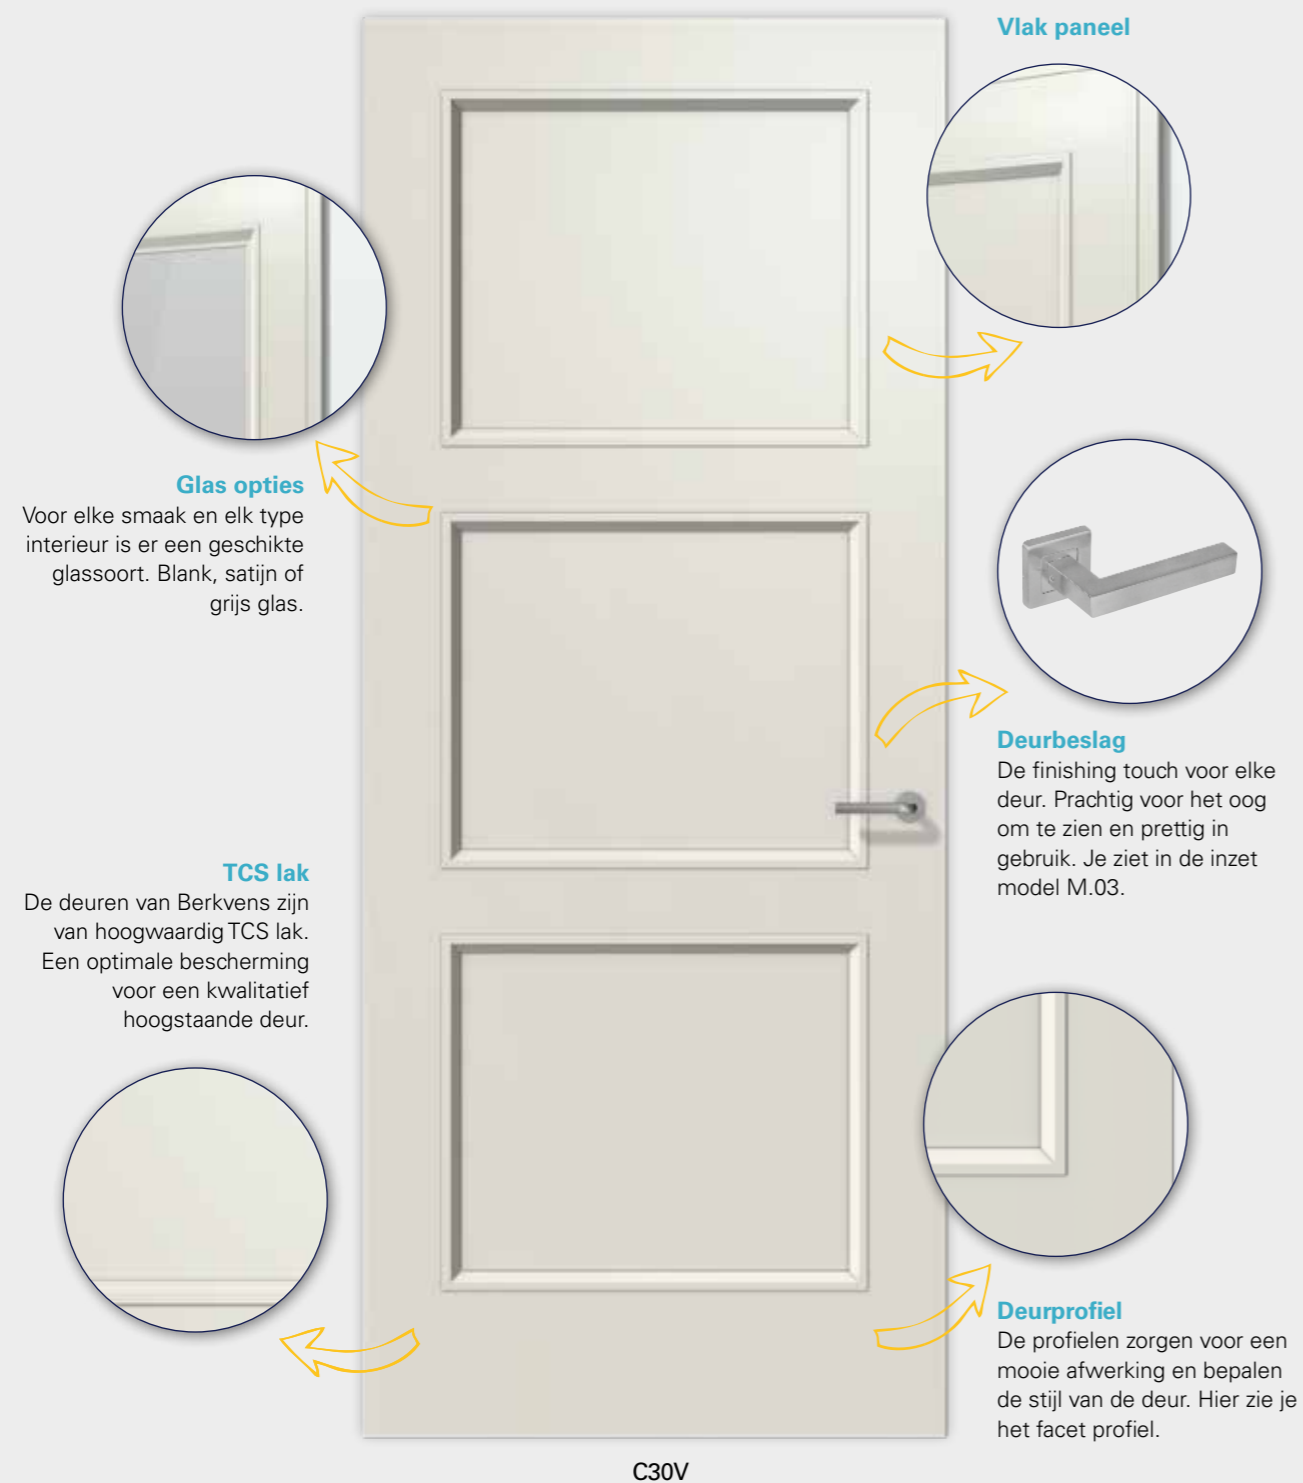

modellen Berkolux breed facet | haaks paneel

Berkolux trap facet | vlak paneel

Profiel: trap facet

Vroeger werd de klassiek opgebouwde deur vaak voorzien van een sierprofiel. De veel toegepaste variant was het trapfacet, een getrapt afgeschuind profiel. Deze profilering wordt niet alleen in deuren toegepast maar ook in bijvoorbeeld lijstwerk in het interieur.

modellen Berkolux trap facet | vlak paneel

Berkolux trap facet | haaks paneel

Profiel: trap facet

Vroeger werd de klassiek opgebouwde deur vaak voorzien van een sierprofiel. De veel toegepaste variant was het trapfacet, een getrapt afgeschuind profiel. Deze profilering wordt niet alleen in deuren toegepast maar ook in bijvoorbeeld lijstwerk in het interieur.

modellen Berkolux trap facet | haaks paneel

Berkolux facet | vlak paneel

Profiel: facet

De facetprofilering, een profilering met afgeschuind profiel, is de meest toegepaste uitvoering. Het voordeel van deze profilering is de brede toepasbaarheid. Dat volgt uit de combinatie van een klassieke basisvorm en een strak karakter. Daardoor is deze profilering in alle woonstijlen goed toe te passen.