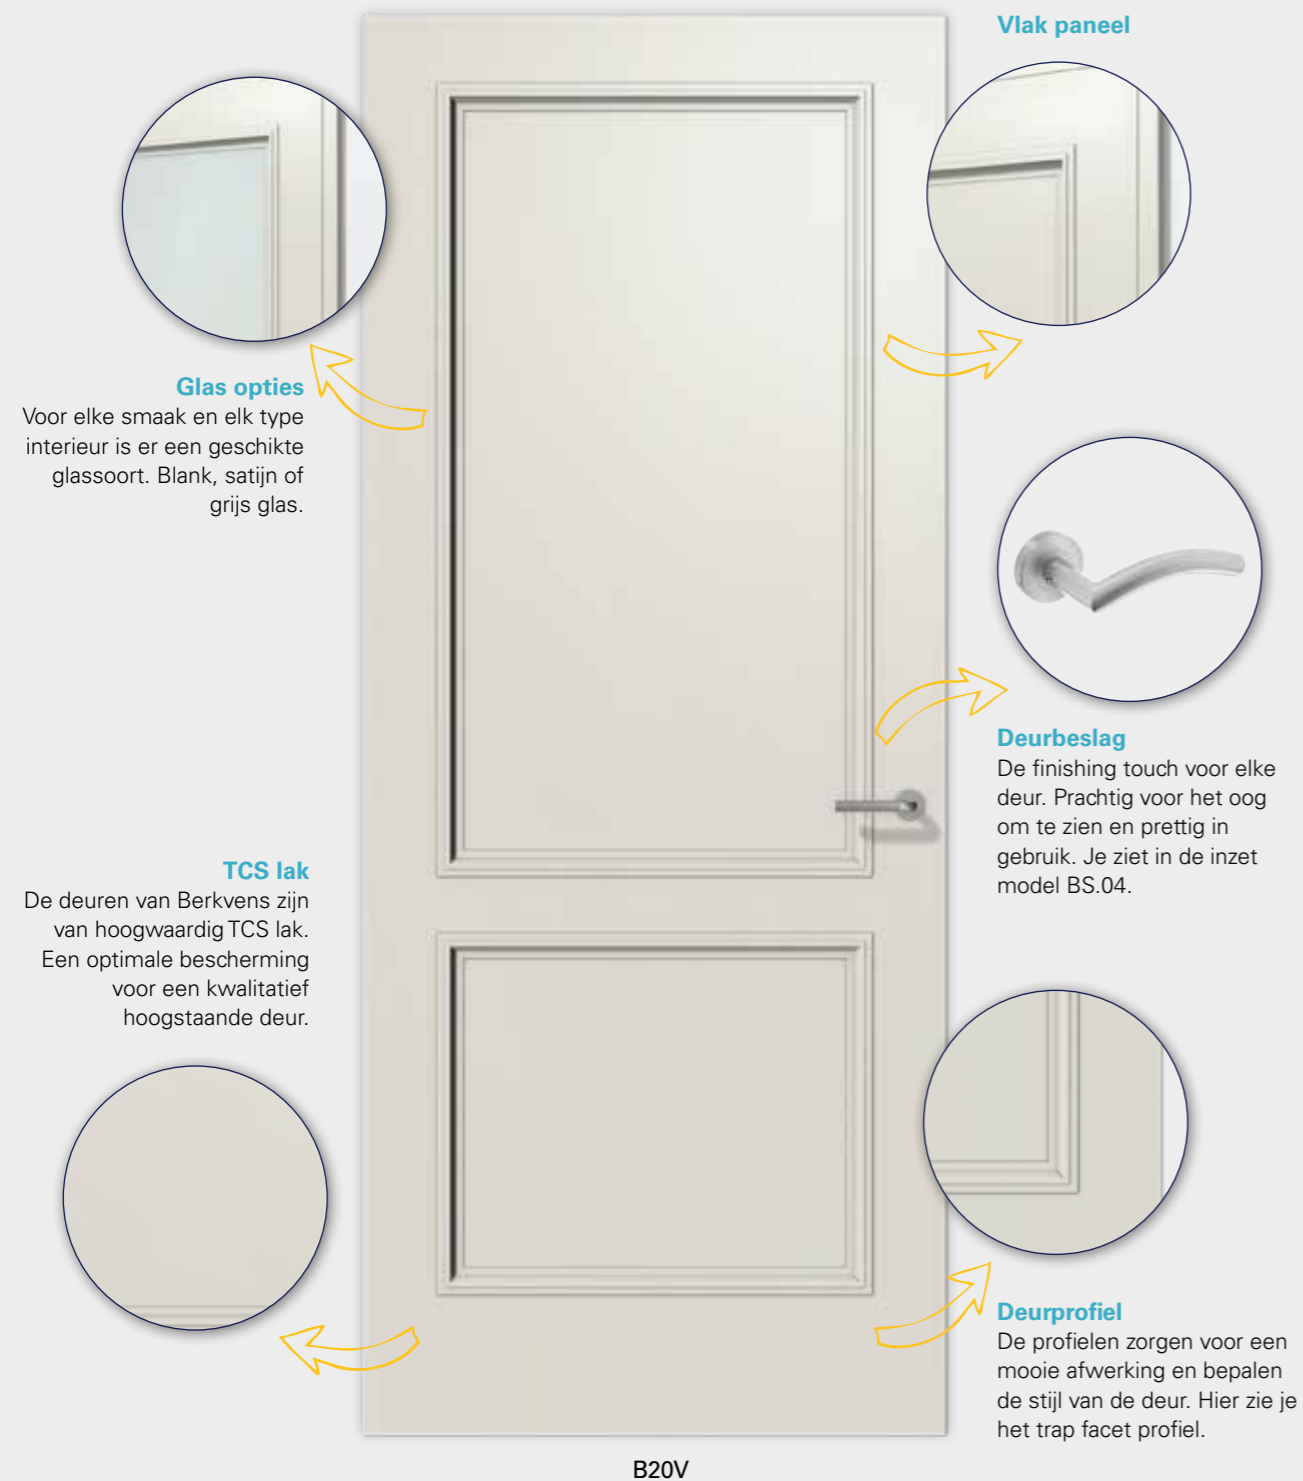

Berkolux trap facet | vlak paneel