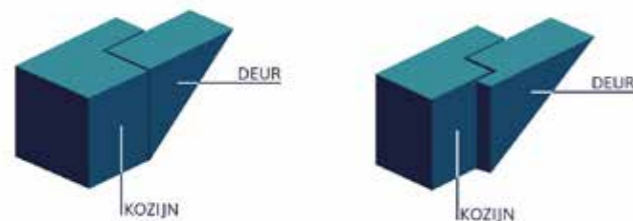

De Berkolux, Berkoline, Berklon, Berkolight, Verdi Light en Verdi deuren zijn verkrijgbaar in de uitvoeringen opdek en stomp. Maar wat is nu precies het verschil? Het verschil tussen een opdekdeur en een stompe deur is dat een stompe deur geheel in het kozijn valt en wordt afgehangen aan scharnieren. Een opdekdeur valt gedeeltelijk op het kozijn (de opdekrand) en wordt afgehangen met speciale paumelle scharnieren. Het voordeel van een opdekdeur is dat deze minder tocht doorlaat en daarnaast gemakkelijk te plaatsen is.