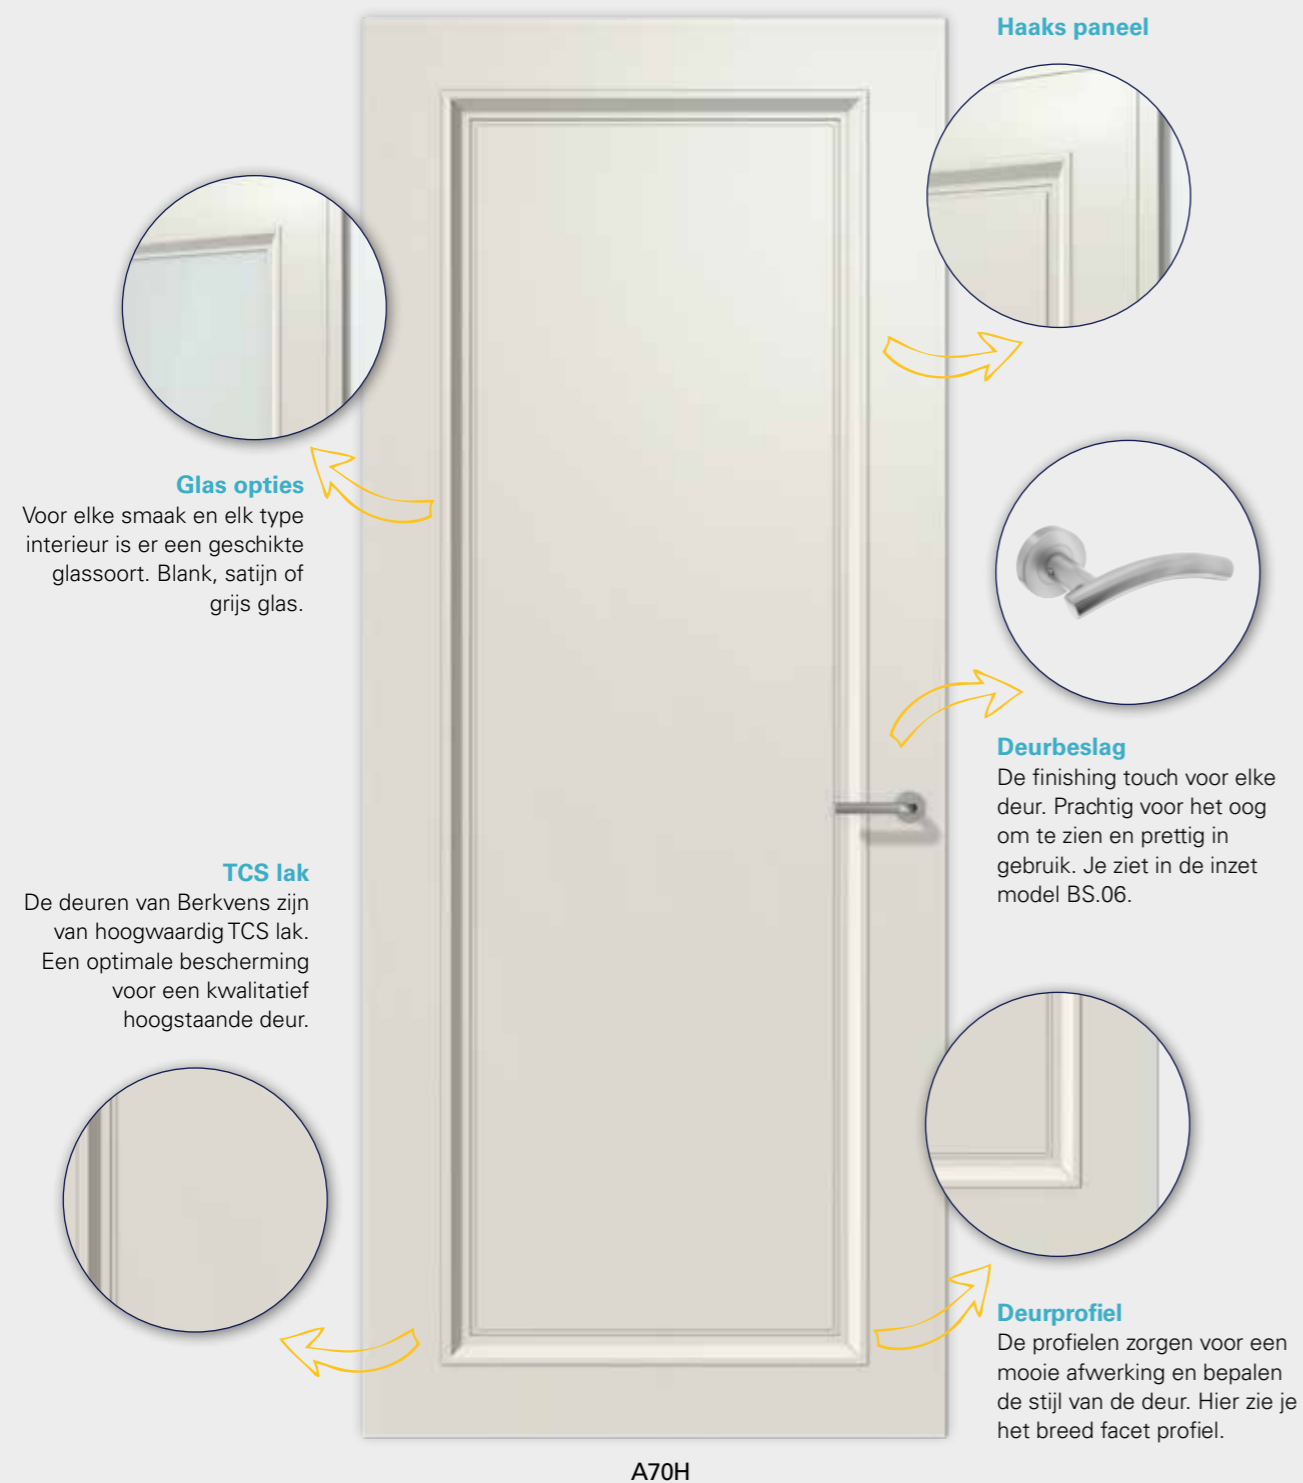

Berkolux breed facet | haaks paneel