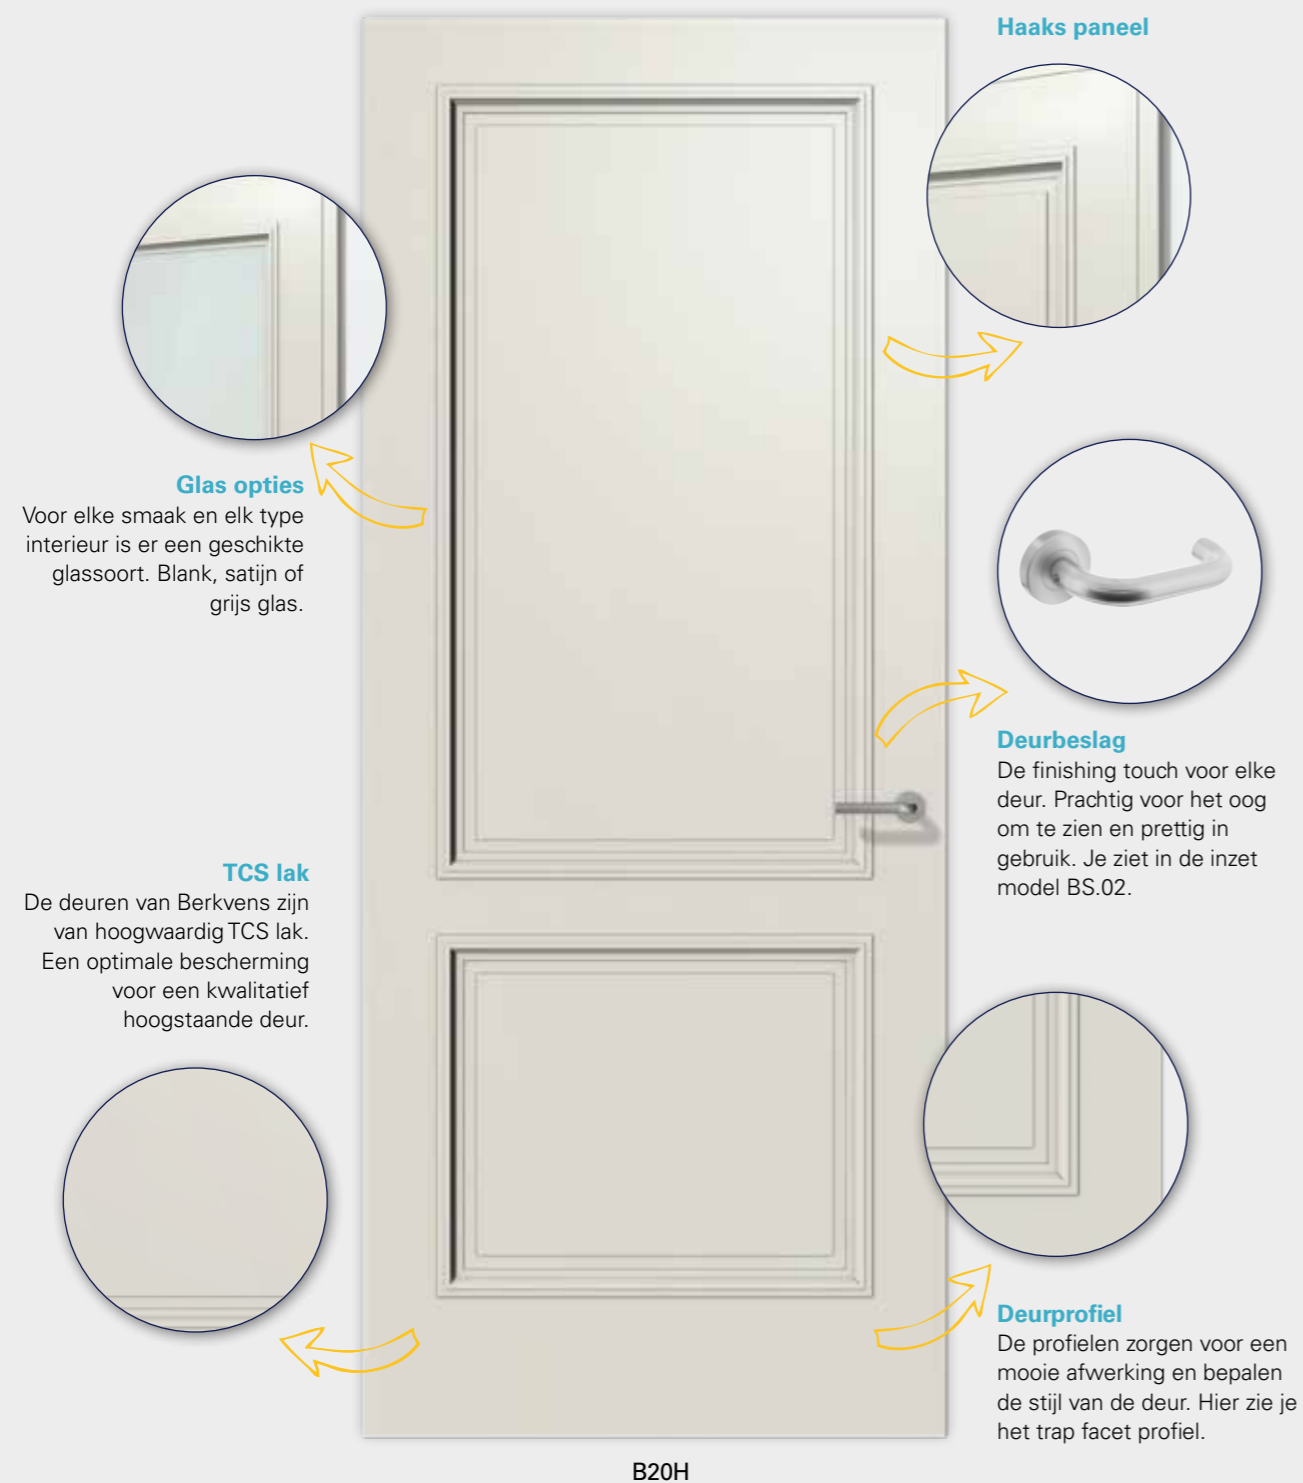

Berkolux trap facet | haaks paneel