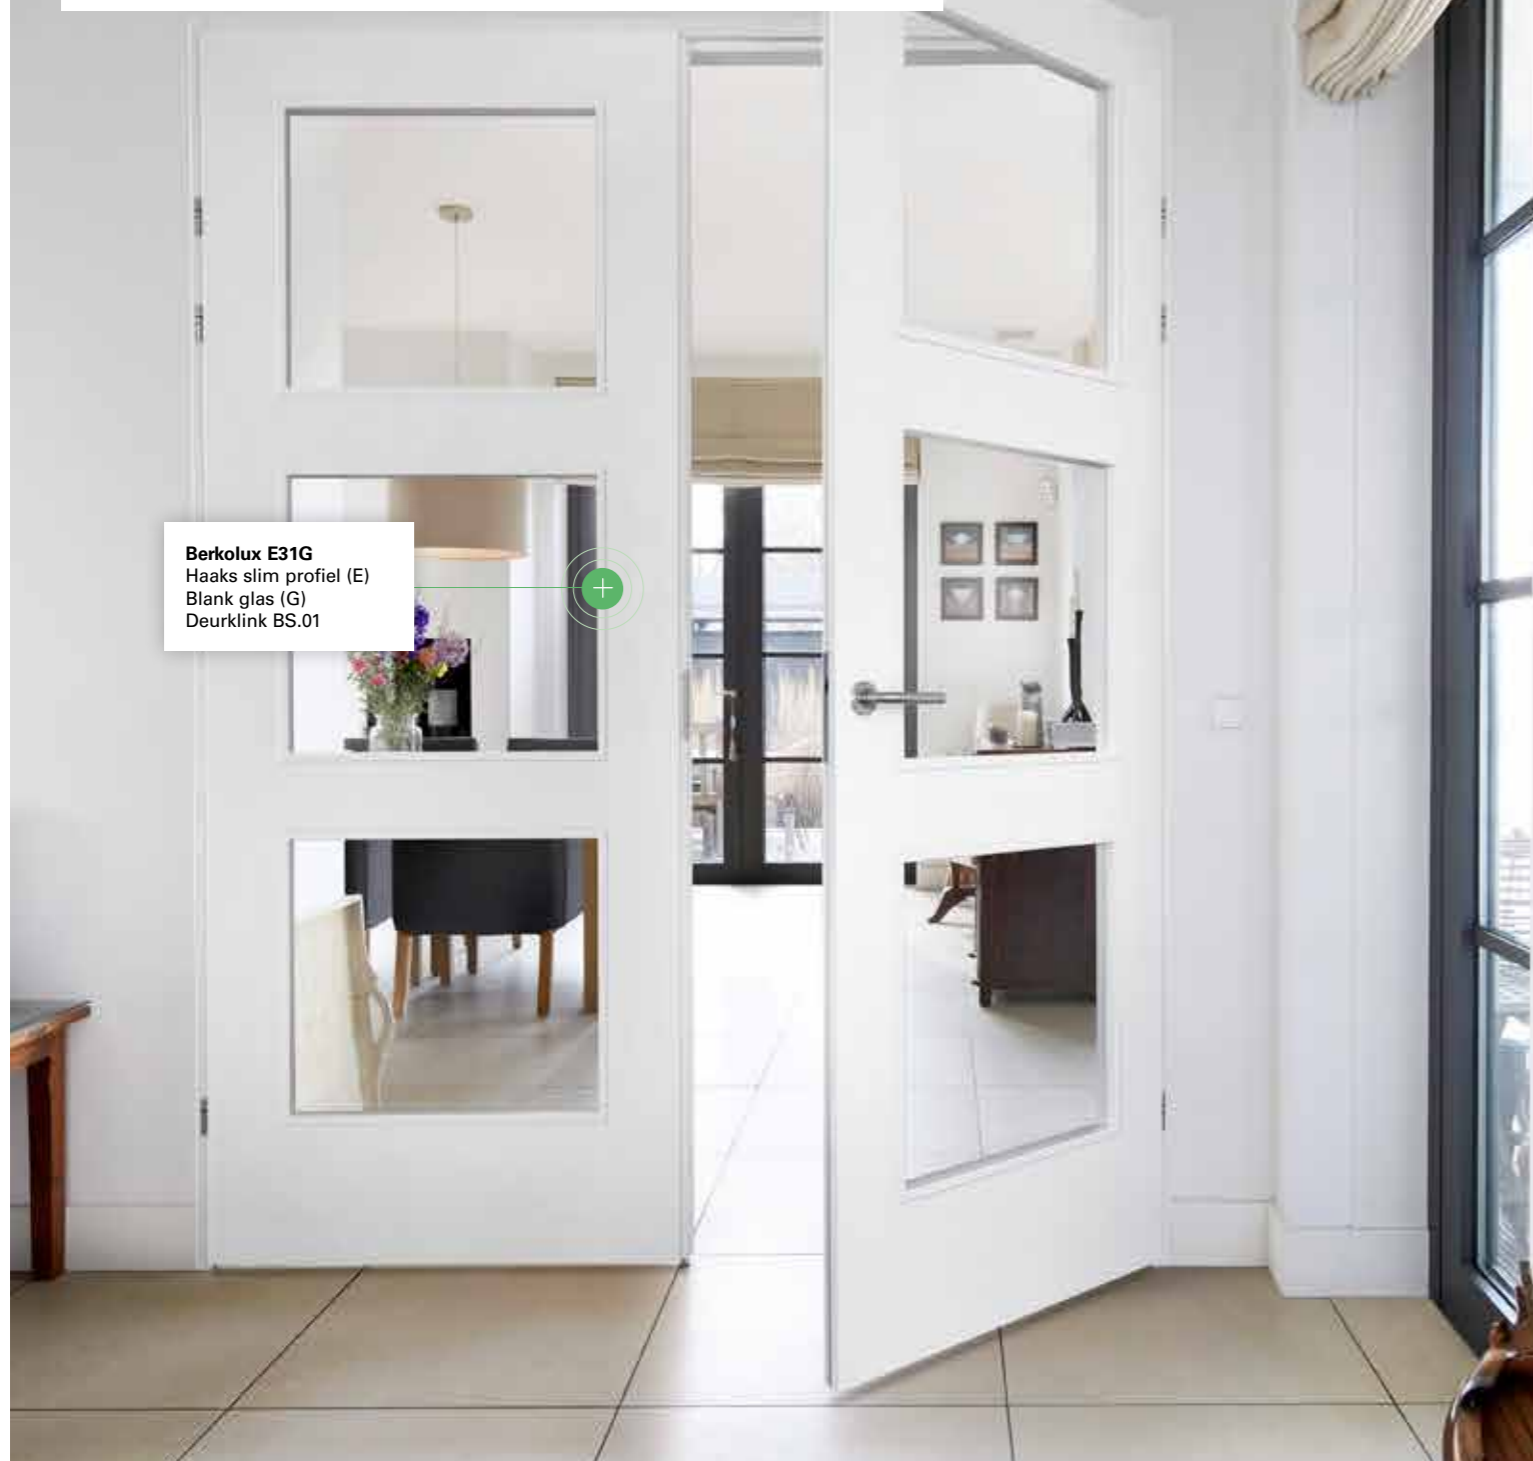

Berkolux

De Berkolux stijldeuren hebben een upgrade gehad en spelen nu nog beter in op interieurtrends en stijlen van hedendaagse woningen. De bewerking van de deuren is nog subtieler waardoor glas en panelen een eenheid vormen met de deur. Met de kleur kristalwit zijn de deuren écht wit wat zorgt voor een prachtige frisse en luxe afwerking van de deur.

Een Berkolux deur ademt een eigentijdse sfeer uit en is een stijlelement voor het interieur. De deur voldoet aan iedere wens of een huis nu een moderne stijl heeft of meer modern-klassiek. De deur heeft een klassieke vlakverdeling in een hedendaagse uitvoering en sluit aan bij de trend van vandaag.

Berkolux E31G
Haaks slim profiel (E)
Blank glas (G)
Deurklink BS.01

Profielen

Een profiel geeft extra vorm aan een deur. Van sierlijke lijsten tot strak op het glas.

In de vernieuwde Berkolux collectie zijn er 5 verschillende uitvoeringen van profielen:

Panelen

Ieder profiel heeft een eigen combinatie panelen. Bij de profielen breed facet, trap facet en facet kun je kiezen voor een vlak of haaks paneel. Het duivejager profiel wordt alleen gecombineerd met een bossing paneel en haaks slim profiel met een vlak paneel.

Vlak paneel

Het vlakke paneel geeft de deur een moderne uitstraling. Geen randjes of rondingen, gewoon zoals het is.

Haaks paneel

Panelen moeten esthetisch bij het juiste profiel passen. Het haakse paneel kan een strakke moderne uitstraling geven, maar in combinatie met een trapfacet profiel weer een extra modern-klassieke deur.

Bossing paneel

Het bossing paneel wordt alleen gecombineerd met het duivejager profiel. De klassieke vorm door de jaren heen, in een nieuw, modern jasje.

Glas

Deuren met glas maken een ruimte visueel groter en ze zorgen voor meer licht. Binnen de collectie Berkolux deuren zijn verschillende varianten voor glas beschikbaar: helder, satijn en grijs veiligheidsglas.

Kristalwit

Onze Berkolux deuren zijn uitsluitend verkrijgbaar in Kristalwit. Kristalwit is onze laatste nieuwe kleur helemaal inspeland op de trends en wensen van nu en perfect in ieder interieur!