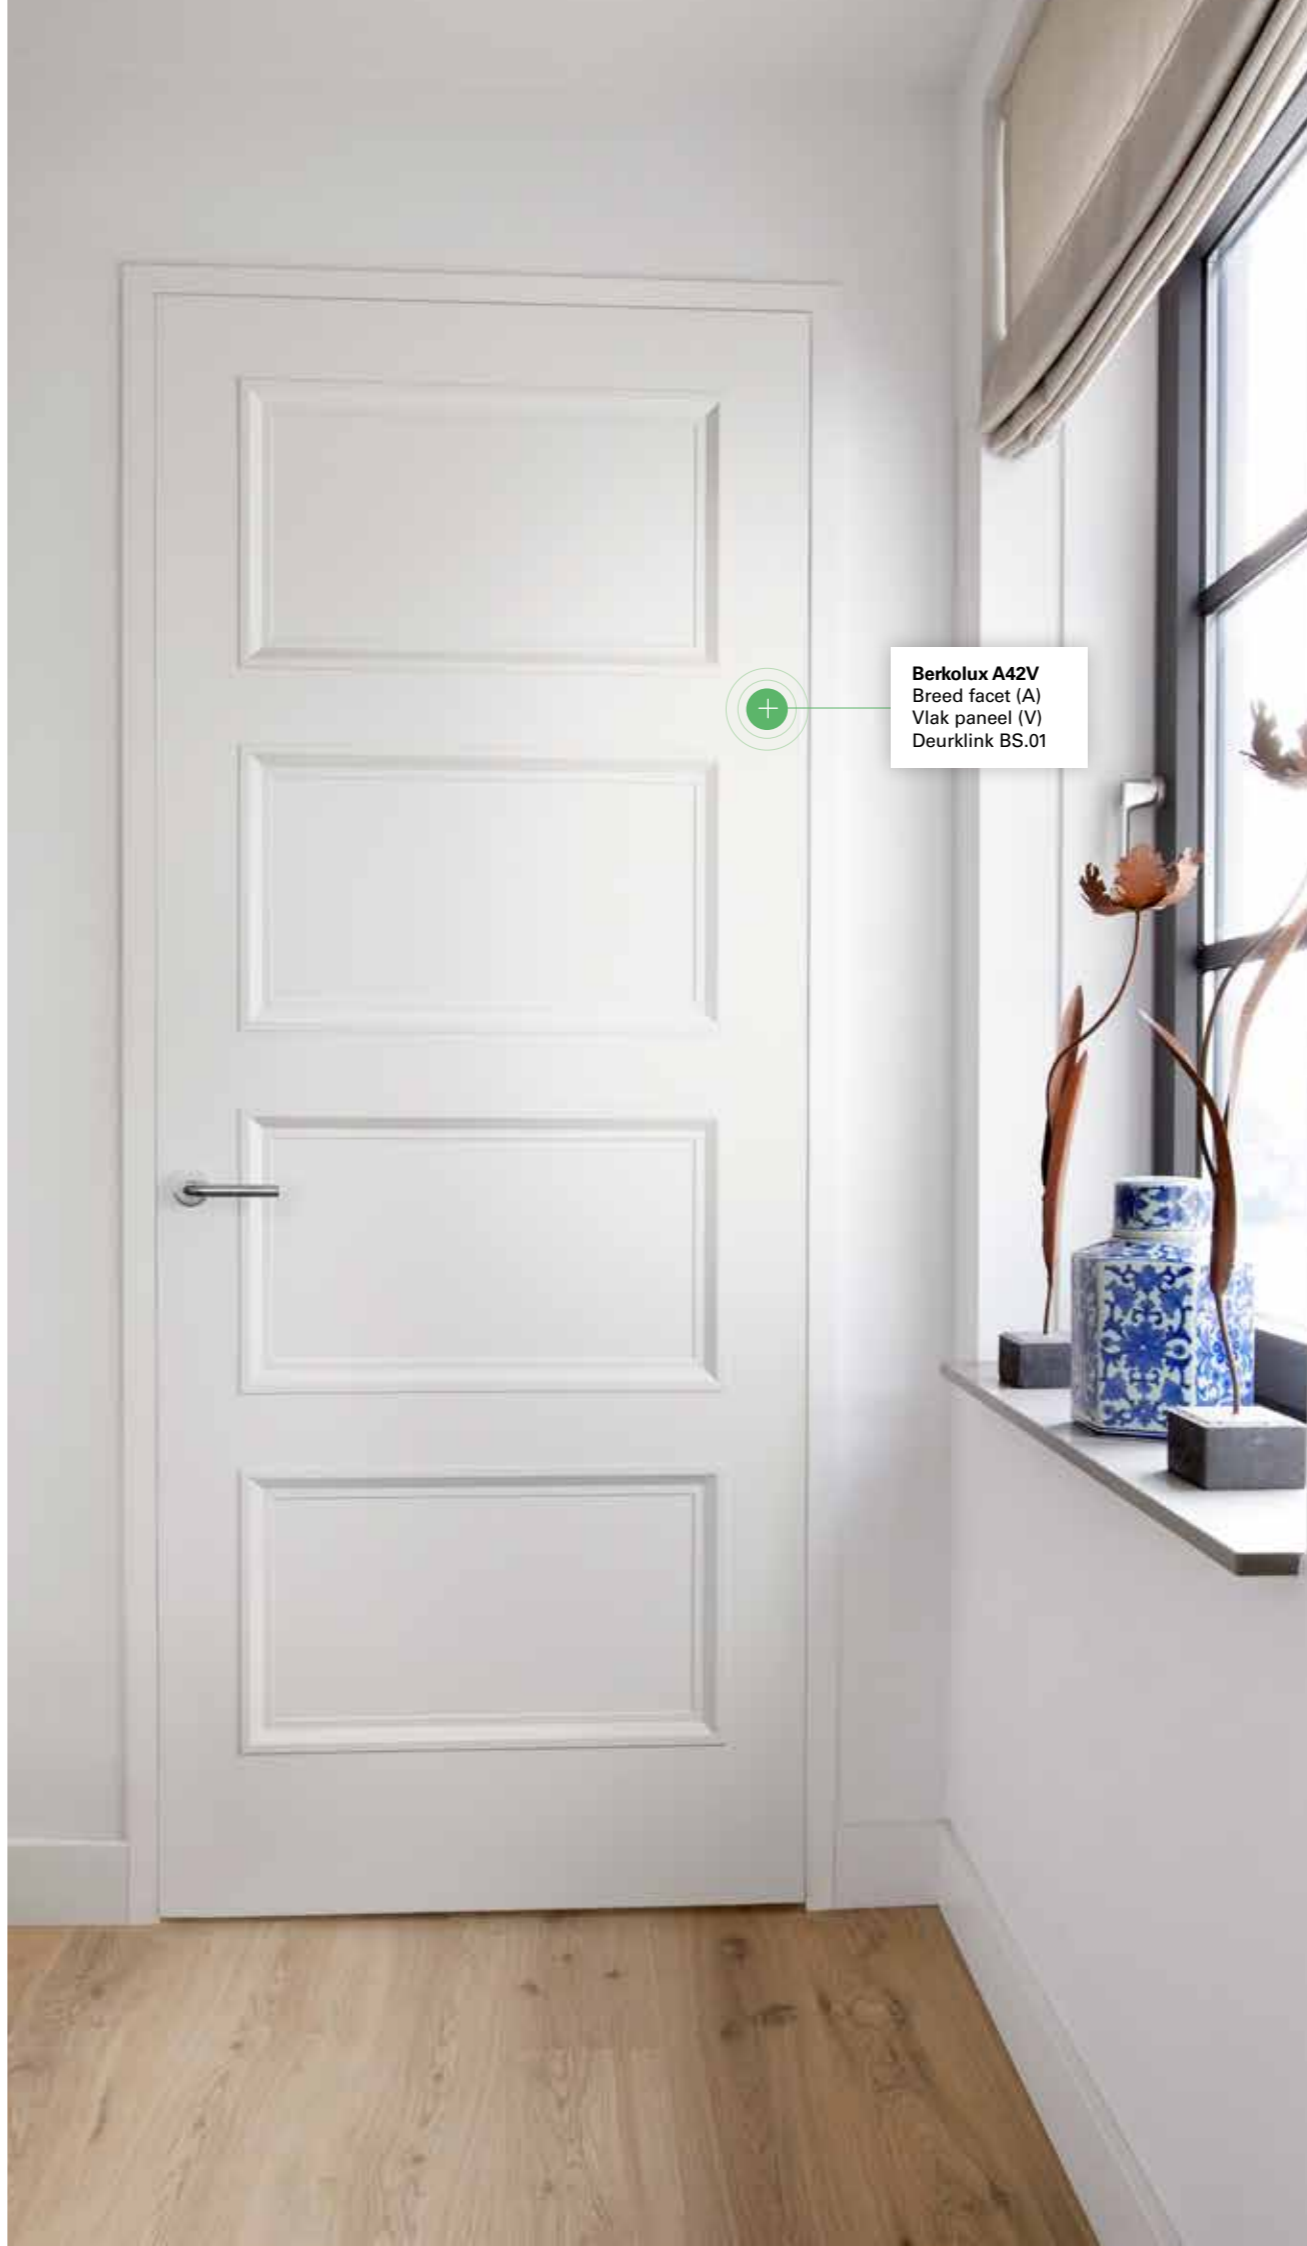

Berkolux A42V
Breed facet (A)
Vlak paneel (V)
Deurklink BS.01

Berkvens heeft met grote zorg en aandacht de inhoud van deze pagina's samengesteld. De freeslijnen en profielen in deze brochure kunnen bij andere deurmaten schalen. Kleuren zijn bij benadering en kunnen door gebruik van fotografie en drukwerk afwijken.