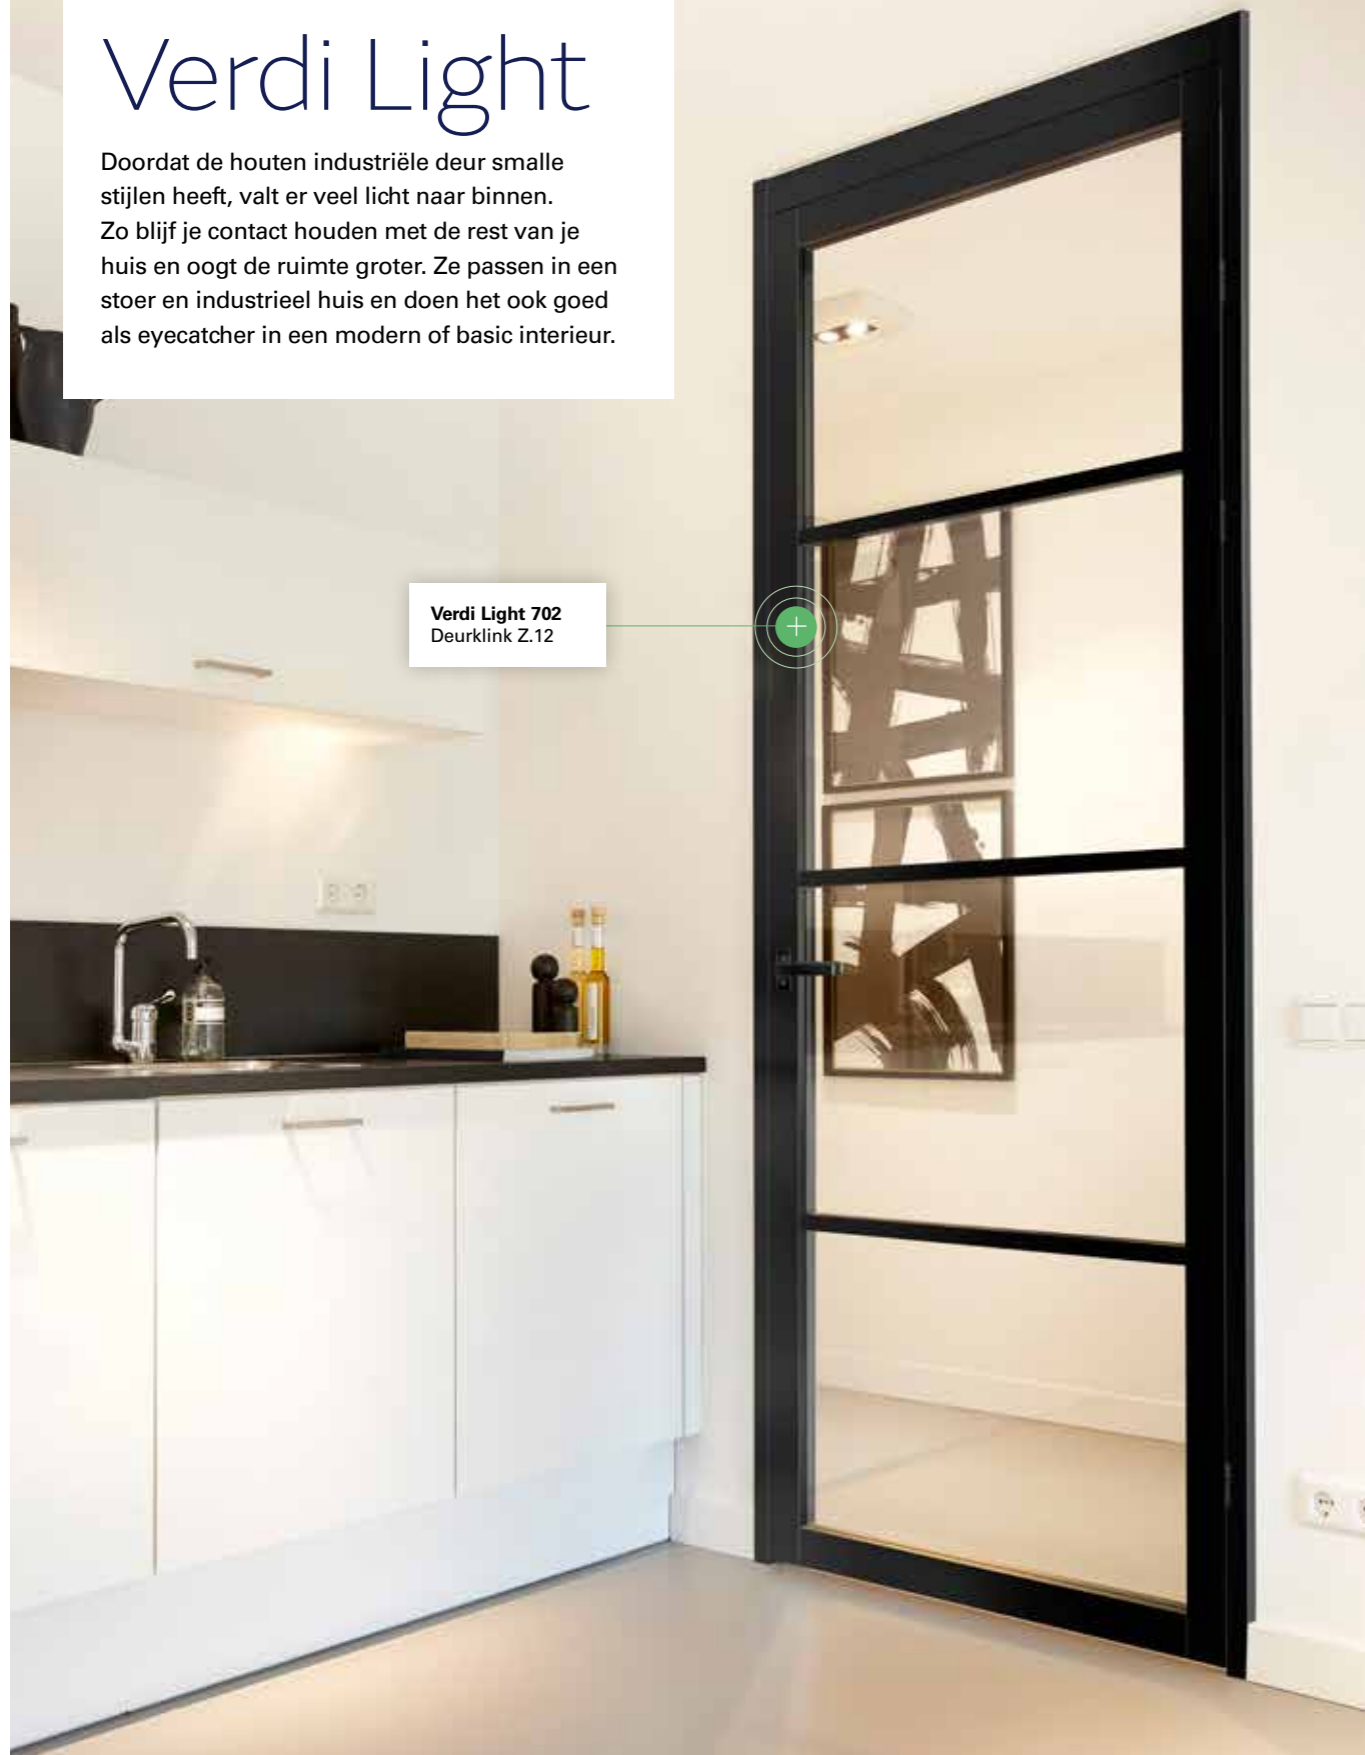

Verdi Light 702
Deurklink Z.12

modellen Verdi Light

701

702

703

704

Exclusief deurbeslag voor Berkolight en Verdi Light

BS.07