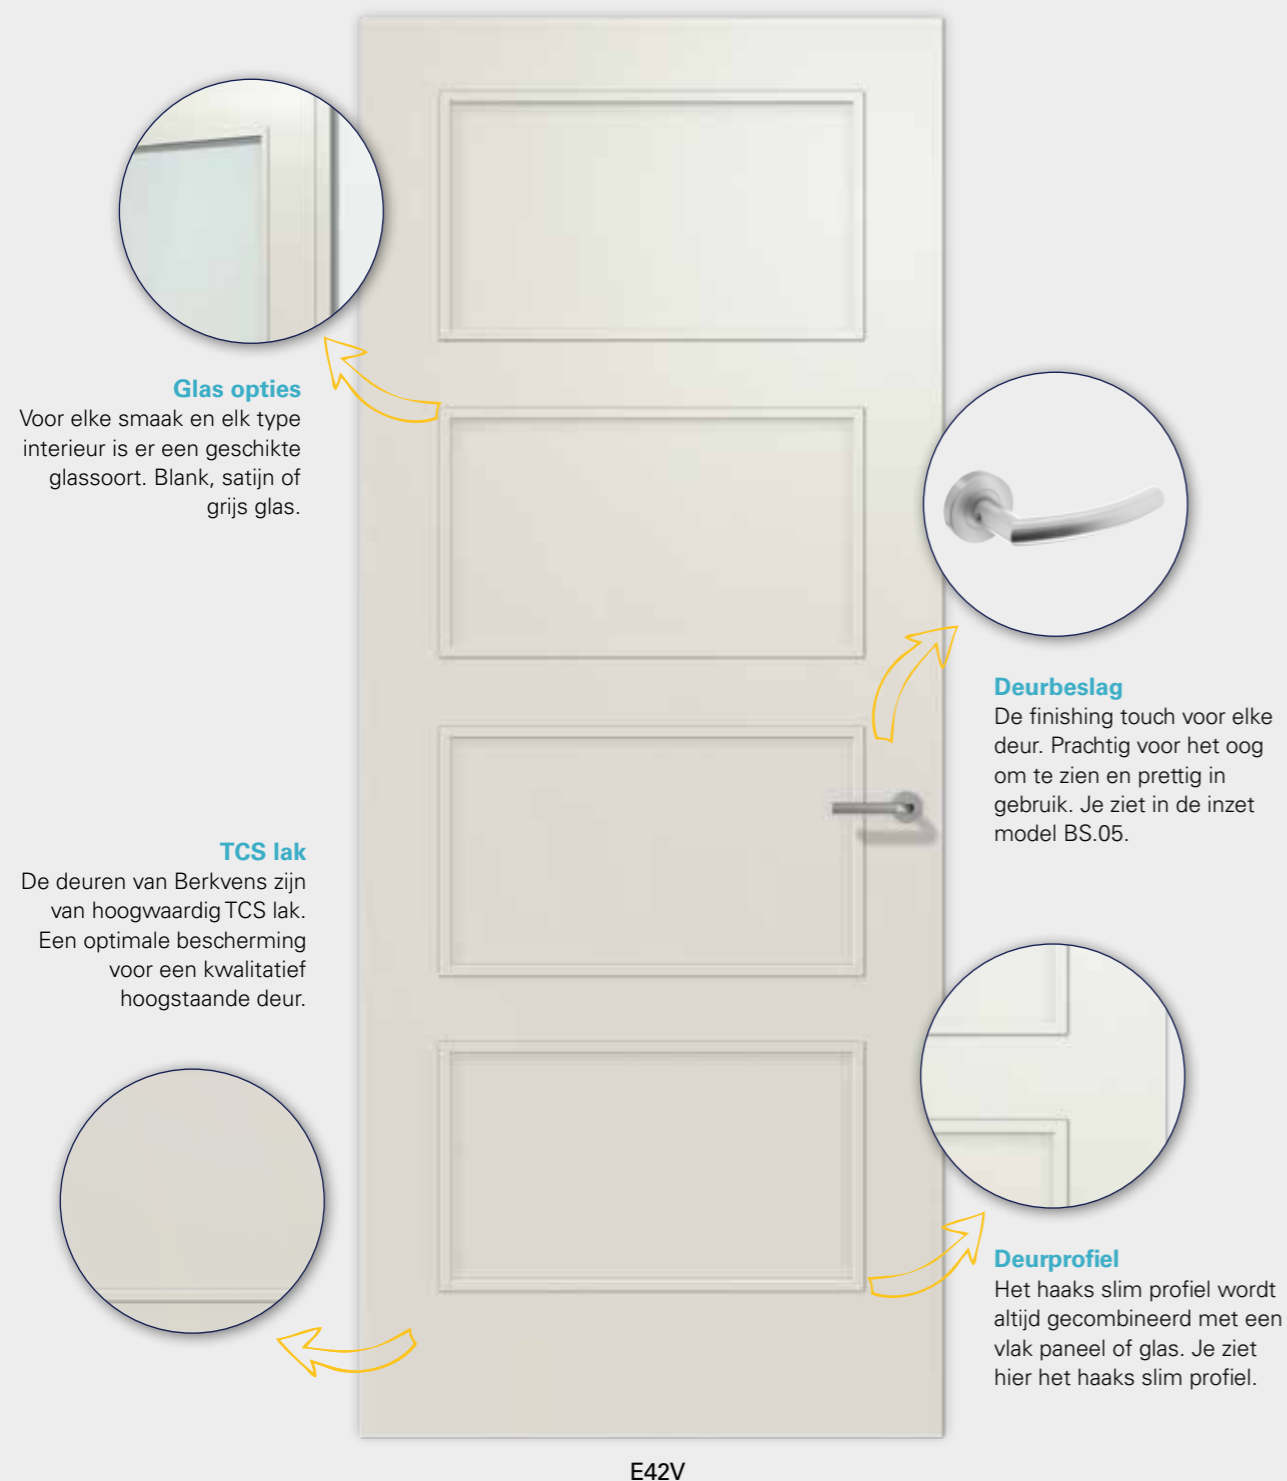

modellen Berkolux facet | vlak paneel

Berkolux facet | haaks paneel

Profiel: facet

De facetprofilering, een profilering met afgeschuind profiel, is de meest toegepaste uitvoering. Het voordeel van deze profilering is de brede toepasbaarheid. Dat volgt uit de combinatie van een klassieke basisvorm en een strak karakter. Daardoor is deze profilering in alle woonstijlen goed toe te passen.

modellen Berkolux facet | haaks paneel

Berkolux duivejager

Profiel: duivejager

Het duivejager profiel is een klassieke profilering. Het profiel ligt binnen het vlak van de deur waardoor het niet te dominant wordt. Het fijne bolle randje op het lage deel van het profiel versterkt de sierlijke vorm. Het profiel bestaat uit een bol en een hol deel die samen een vloeiende S-lijn vormen. Het duivejager profiel wordt gecombineerd met glas of bossing paneel.

modellen Berkolux duivejager

Berkolux haaks slim

Profiel: haaks slim

Een strak en recht profiel. De verbindingen tussen het slanke haakse profiel en het vlakke paneel staan haaks op elkaar. Deze deur heeft het strakste design uit het assortiment en laat een modern interieur tot zijn recht komen.