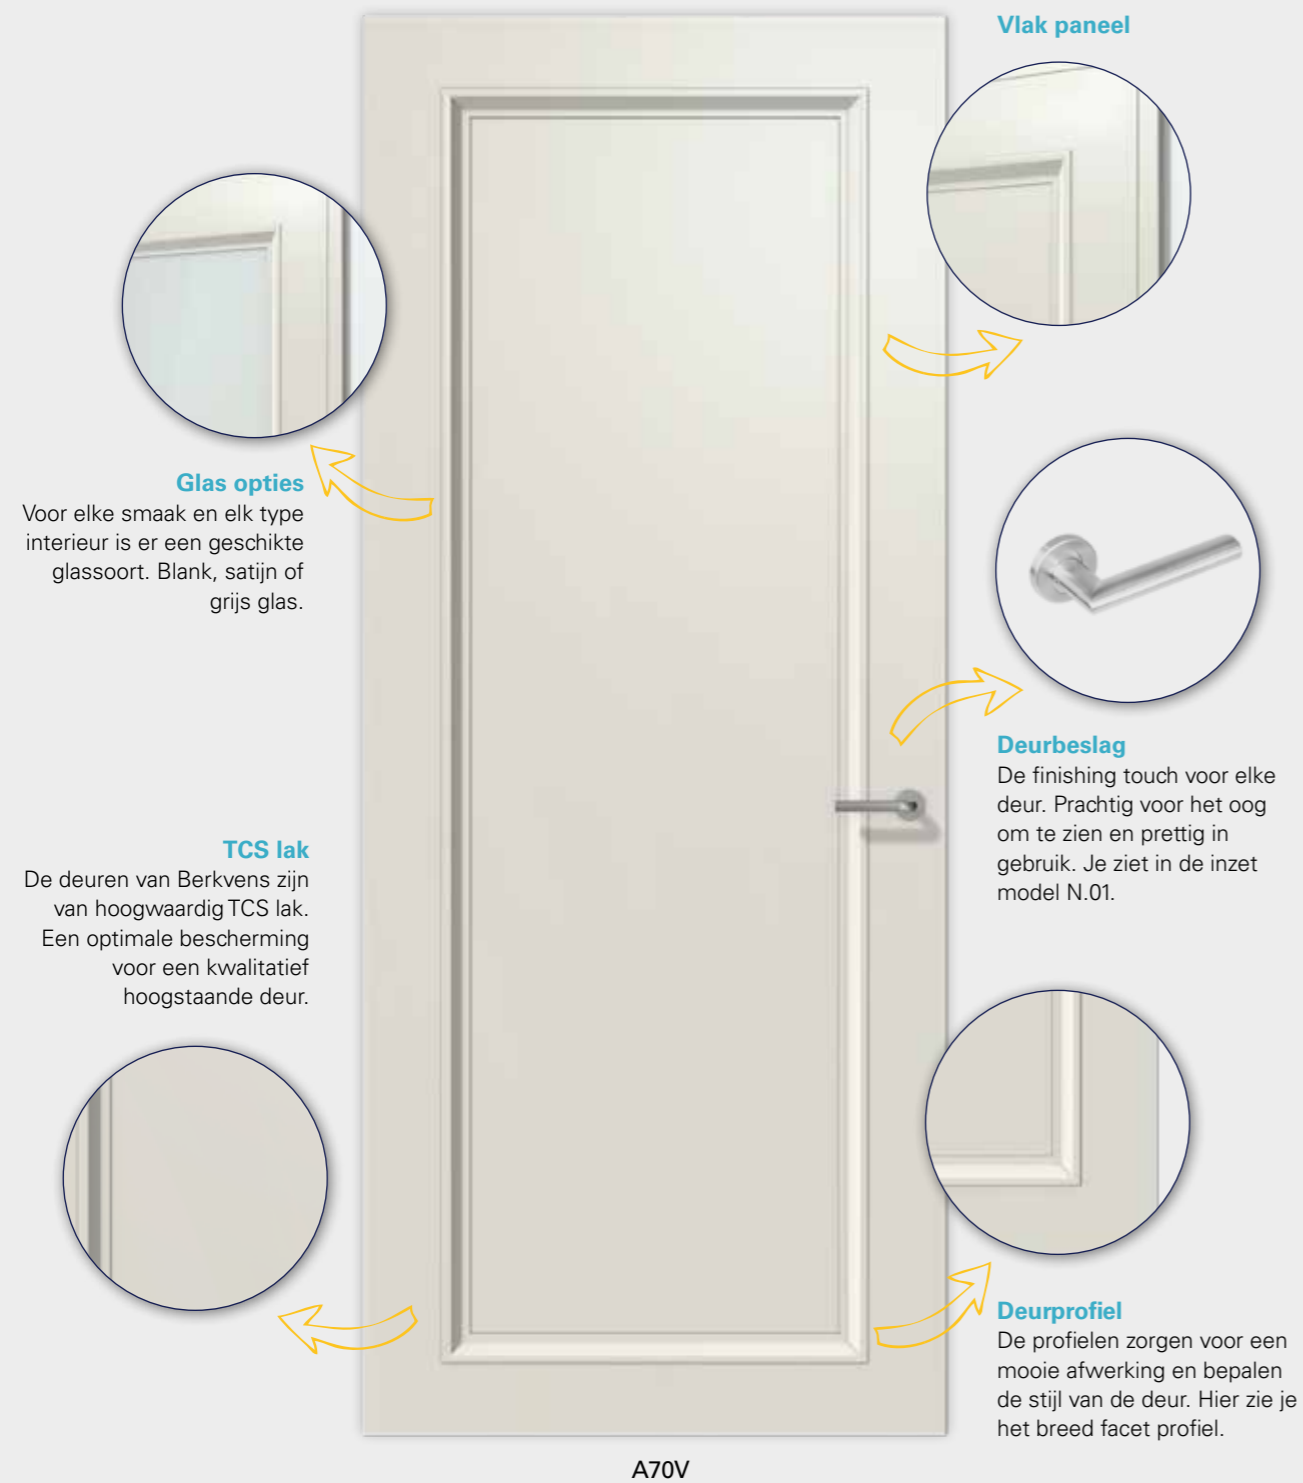

Vlak paneel (V)

Haaks paneel (H)

Bossing paneel (B)

Vlak paneel

Het vlakke paneel geeft de deur een moderne uitstraling. Geen randjes of rondingen, gewoon zoals het is.

Haaks paneel

Panelen moeten esthetisch bij het juiste profiel passen. Het haakse paneel kan een strakke moderne uitstraling geven, maar in combinatie met een trapfacet profiel weer een extra modern-klassieke deur.

Bossing paneel

Het bossing paneel wordt alleen gecombineerd met het duivejager profiel. De klassieke vorm door de jaren heen, in een nieuw, modern jasje.

Glas

Deuren met glas maken een ruimte visueel groter en ze zorgen voor meer licht. Binnen de collectie Berkolux deuren zijn verschillende varianten voor glas beschikbaar: helder, satijn en grijs veiligheidsglas.

Profiel: breed facet

De binnendeuren zien er strak uit met de brede profielen die voor een mooie afwerking zorgen. Het afgeschuinde profiel loopt over op het glas of het paneel. Een klassieke deur met een hedendaagse uitvoering.