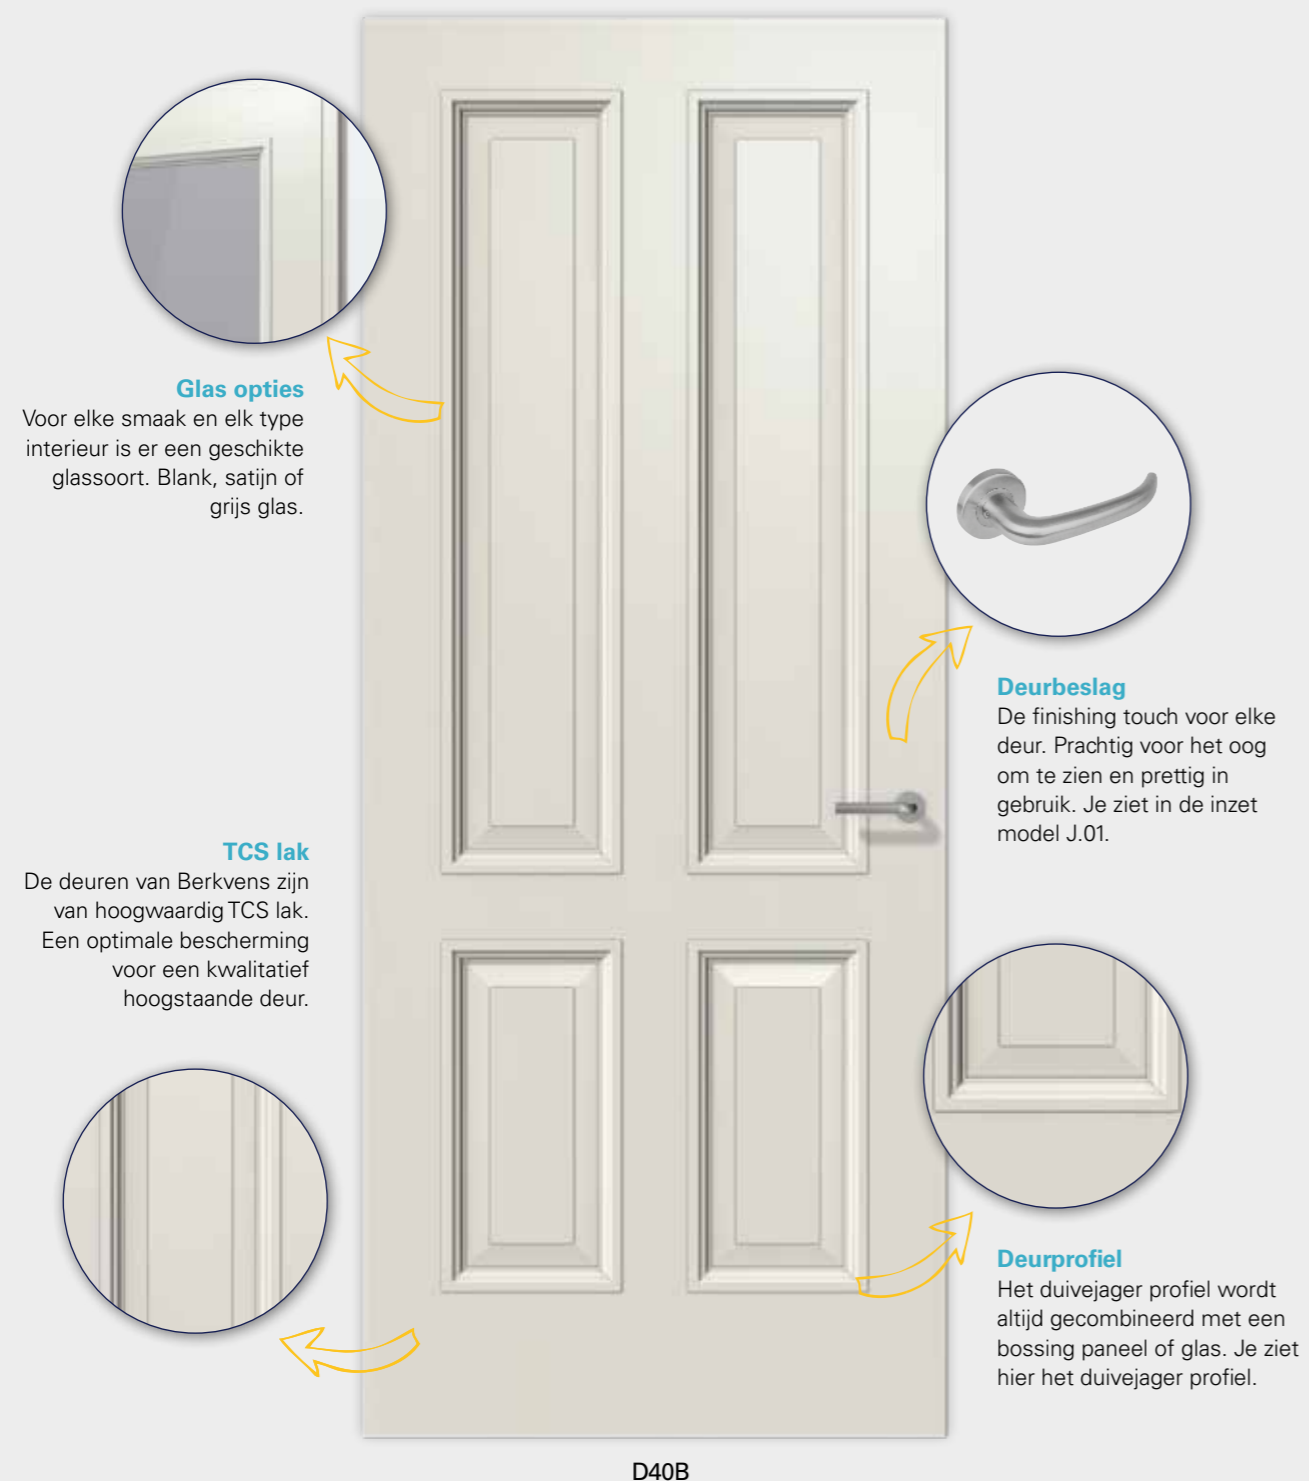

modellen Berkolux trap facet | haaks paneel

Berkolux facet | vlak paneel

Profiel: facet

De facetprofilering, een profilering met afgeschuind profiel, is de meest toegepaste uitvoering. Het voordeel van deze profilering is de brede toepasbaarheid. Dat volgt uit de combinatie van een klassieke basisvorm en een strak karakter. Daardoor is deze profilering in alle woonstijlen goed toe te passen.

modellen Berkolux facet | vlak paneel

Berkolux facet | haaks paneel

Profiel: facet

De facetprofilering, een profilering met afgeschuind profiel, is de meest toegepaste uitvoering. Het voordeel van deze profilering is de brede toepasbaarheid. Dat volgt uit de combinatie van een klassieke basisvorm en een strak karakter. Daardoor is deze profilering in alle woonstijlen goed toe te passen.

modellen Berkolux facet | haaks paneel

Berkolux duivejager

Profiel: duivejager

Het duivejager profiel is een klassieke profilering. Het profiel ligt binnen het vlak van de deur waardoor het niet te dominant wordt. Het fijne bolle randje op het lage deel van het profiel versterkt de sierlijke vorm. Het profiel bestaat uit een bol en een hol deel die samen een vloeiende S-lijn vormen. Het duivejager profiel wordt gecombineerd met glas of bossing paneel.

modellen Berkolux duivejager

Berkolux haaks slim

Profiel: haaks slim

Een strak en recht profiel. De verbindingen tussen het slanke haakse profiel en het vlakke paneel staan haaks op elkaar. Deze deur heeft het strakste design uit het assortiment en laat een modern interieur tot zijn recht komen.