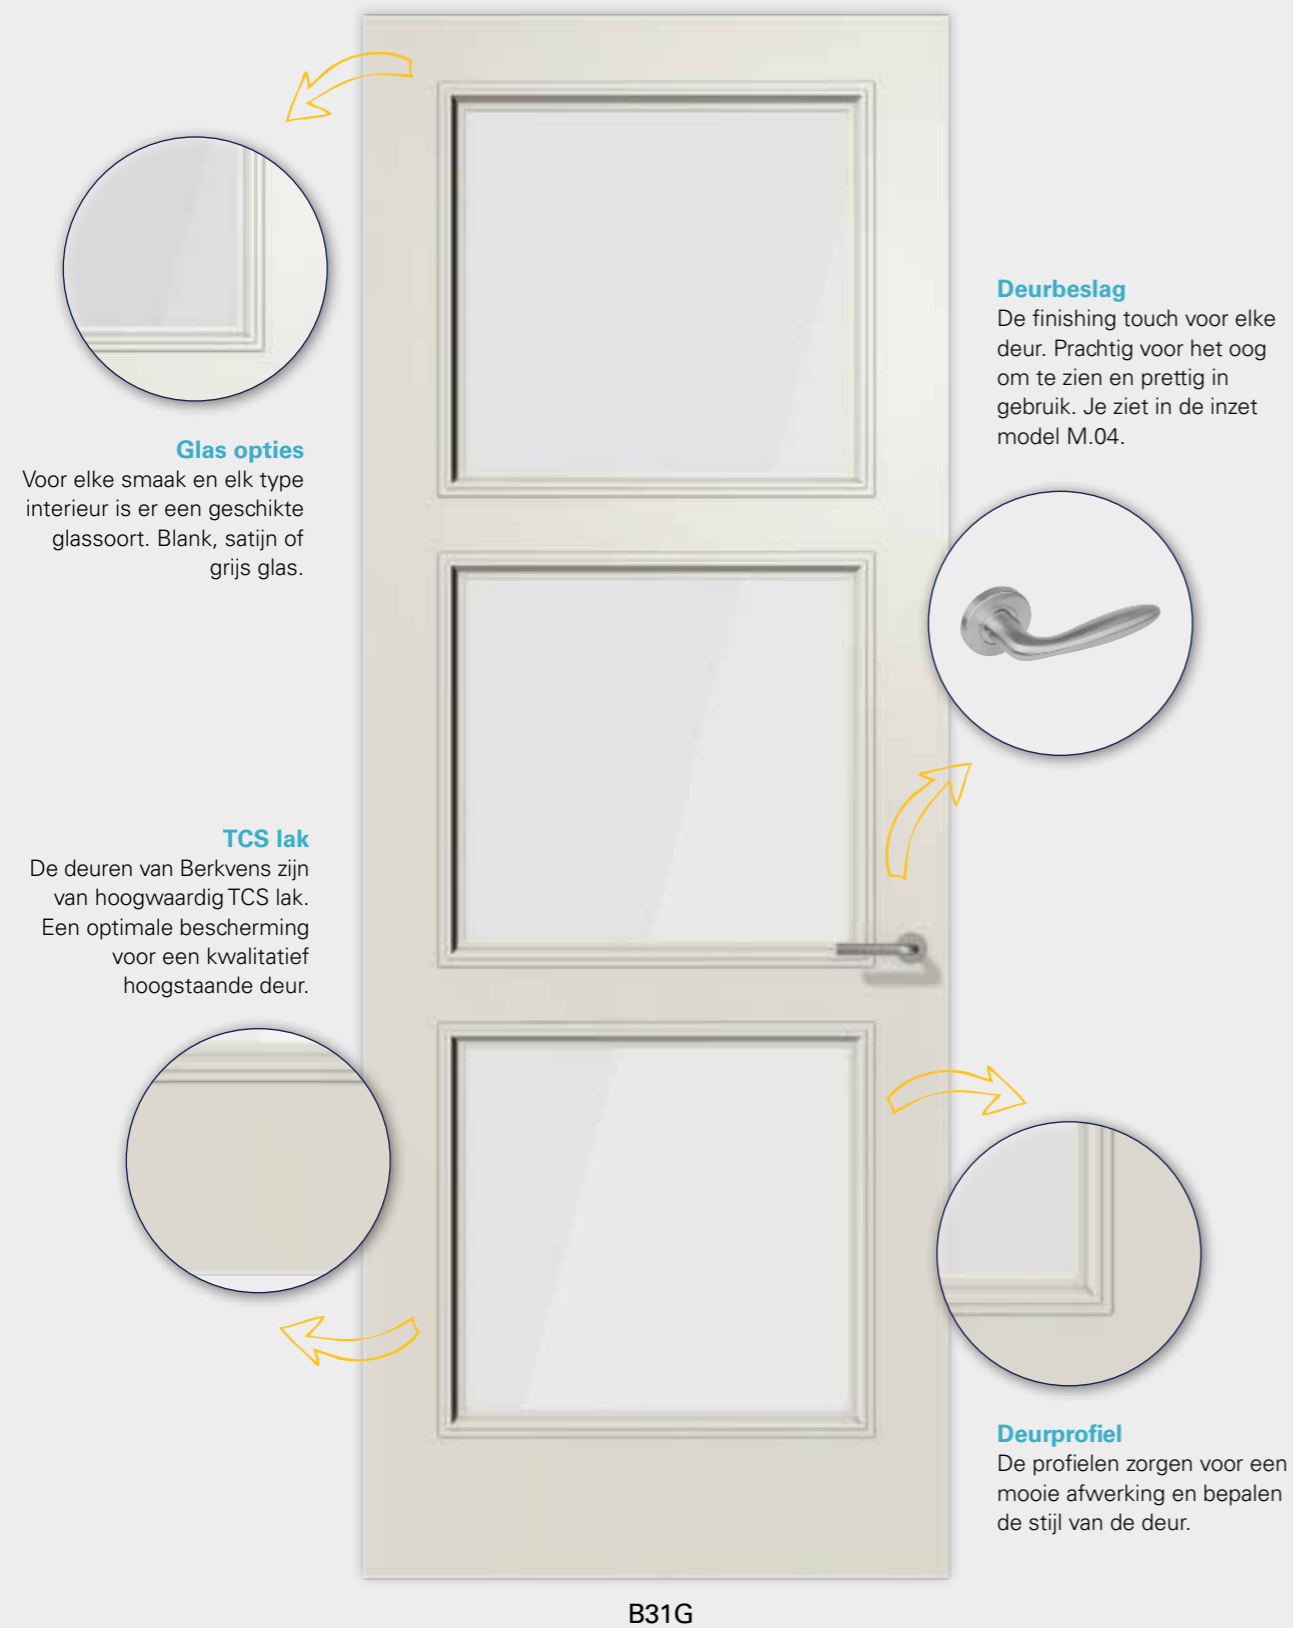

BREED FACET (ook verkrijgbaar met haaks paneel)

A20V

A21V

A30V

TRAP FACET (ook verkrijgbaar met haaks paneel)

B20V

B21V

B30V